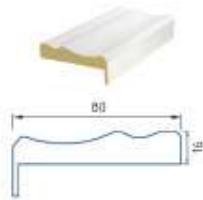

Наличники

Наличник фигурный
телескопический (МДФ)
Размер: 16/80/2150