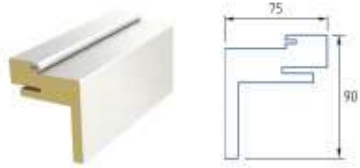

Моноблок

Уникальная конструкция разработанная
по последним европейским стандартам.
Представляет собой единый блок из
дверного короба и телескопического
наличника.