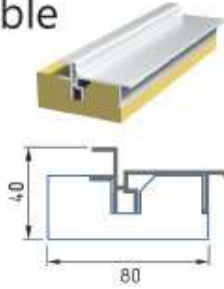

Алюминиевый короб Invisible

Самое современное архитектурное,
дизайнерское и декоративное решение в
европейском и мировом дизайне.
Технология превращает дверь в невидимку
за счёт установки вровень со
стеной, без наличников.