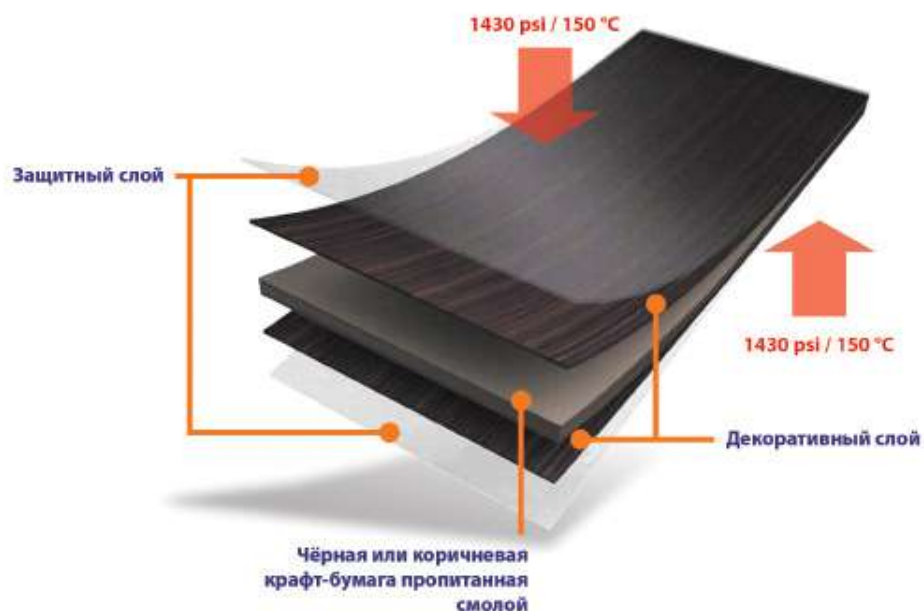

HPL (High Pressure Laminate) – пластик представляет собой специальный листовый материал со слоистой структурой. Он создается путём термического ламинирования бумаги под высоким давлением, с использованием уникальных акриловых смол и технологии отверждения электронным лучом.

В результате получается однородный, высокоплотный материал с супер матовым эффектом и способностью восстанавливать микроцарапины. На его поверхности не остаются отпечатки пальцев, а от контакта с ним возникают приятные тактильные ощущения. Исключительные свойства декоративного пластика позволяют ему выдержать перепады температур, механическое, солнечное воздействие.

Качество и современный дизайн – главный постулат AURUM DOORS. Поэтому мы выбрали материал, который позволяет воплотить в жизнь любые дизайнерские идеи.

Для создания новых историй в дизайне и инновационных проектов нашими партнерами стали мастодонты индустрии: **Fenix, Arpa, Cleaf**.

Выдающиеся поверхности и декоры имитирующие натуральный массив, шпон, камень, бетон, ткань, кожу и тд. Необычные решения в колористике и не только, позволят дизайнерам, архитекторам и просто любителям интересных интерьерных решений, превратить свои мечты в жизнь.

Устойчив к воздействию воды

Устойчив к истиранию

Устойчив к механическим повреждениям

Устойчив к воздействию бытовой химии

Высокие звукоизоляционные свойства

Идеально матовая поверхность
Минимальное светоотражение

Soft touch
Приятные тактильные ощущения

Устойчив к воздействию света

Превосходная интенсивность и глубина цвета

Безопасный для продуктов
Пригоден для контакта с едой

Термальное восстановление микроцарапин

Термоустойчив
Устойчив к воздействию сухого тепла