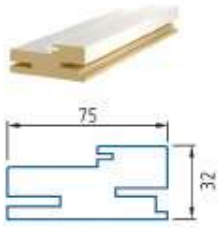

## Коробочный брус

Коробочный брус  
телескоп (МДФ) с упл.  
Размер: 32/75/2070

Коробочный брус  
(МДФ) с упл.  
Размер: 38/75/2070