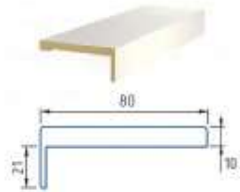

Наличник
телескопический (МДФ)
Размер: 10/80/2150