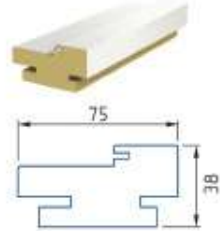

## Коробочный брус

Коробочный брус  
телескоп (МДФ) с упл.  
Размер: 32/75/2070

Коробочный брус  
(МДФ) с упл.  
Размер: 38/75/2070